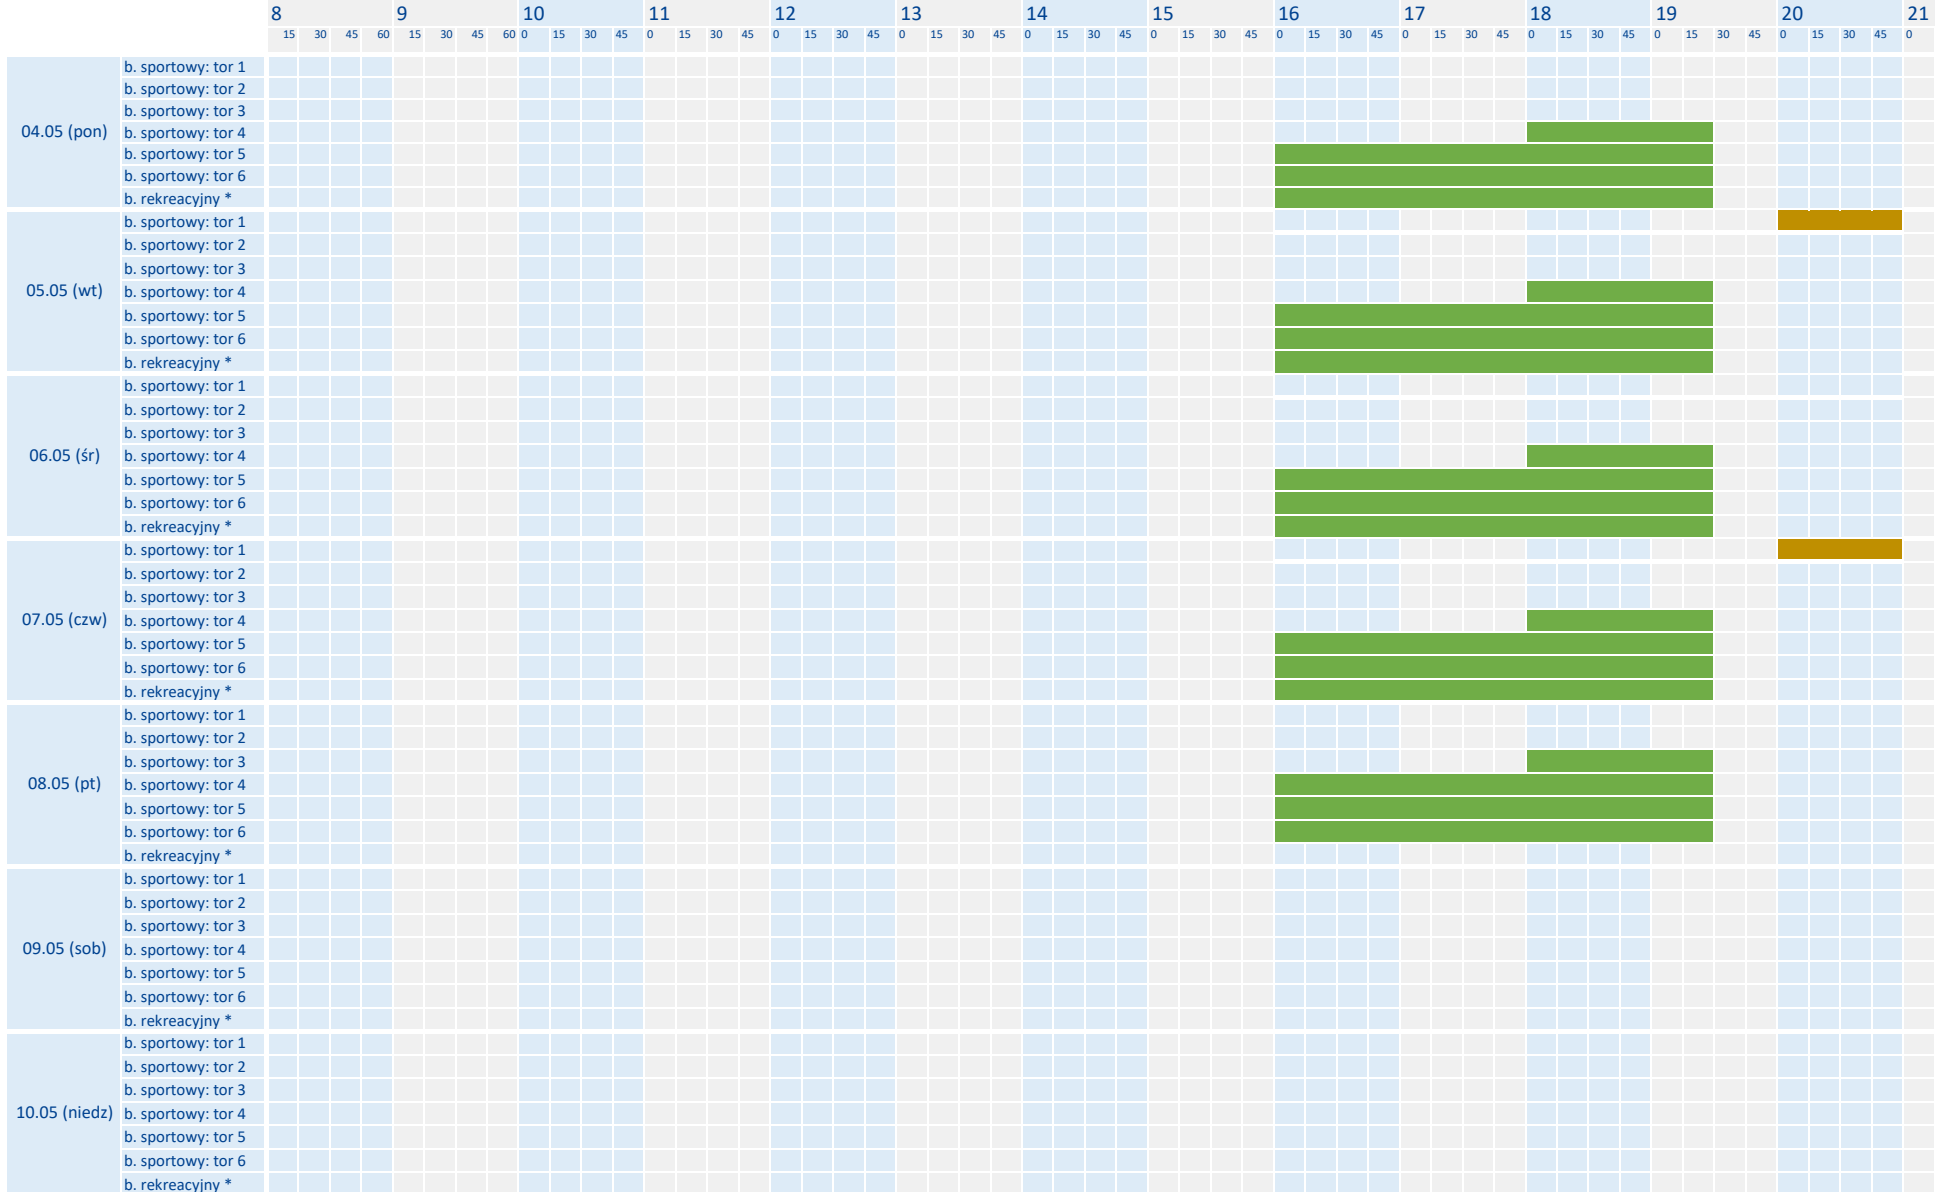

HARMONOGRAM REZERWACJI

* dotyczy części basenu rekreacyjnego wydzielonej liniami
 rezerwacja na basenie rekreacyjnym
 rezerwacje na basenie sportowym